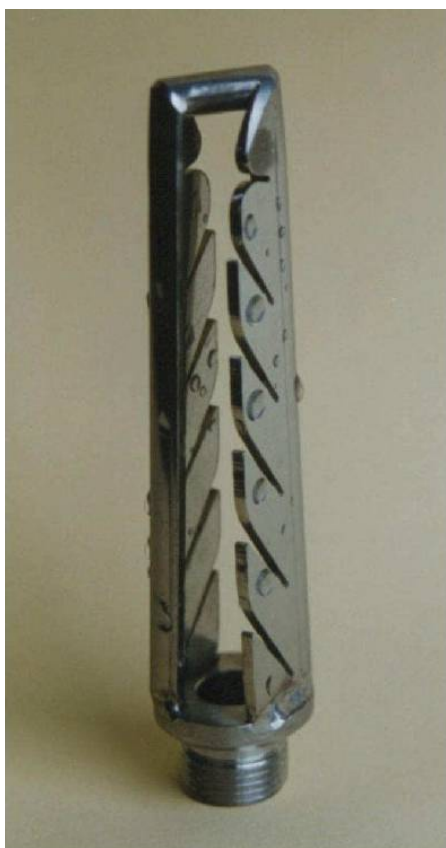

Запасные части для машины удаления зоба**БУР**

Артикул для заказа	Описание	Артикул Stork	№ позиции
СМ.20.001	Бур левый	4М 637 124	519
СМ.20.002	Бур правый	4М 637 125	519

**СМ.20.001****СМ.20.002**

РАЗЛИЧНЫЕ ЧАСТИ

Артикул для заказа	Описание	Артикул Stork	№ позиции
СМ.20.003	Втулка, нерж. сталь	4R.591.801	508
СМ.20.006	Кронштейн шланга 3/8-1/2	4M.602.218	
СМ.20.007	Зажим для шланга 13-20, нерж. сталь	00.2819.280	
СМ.20.008	Прозрачный шланг PVC 14-18	09.0450.003	
СМ.20.013	Наружная труба без нижней резьбы		
СМ.20.014	Наружная труба с правой резьбой	591.802	
СМ.20.015	Наружная труба с левой резьбой	591.803	
СМ.20.501	Втулка подшипника в сборе, синтетич.	4M.602.331	509
СМ.20.502	Подшипник в сборе, нижний, синтетич.	4M.602.333	510