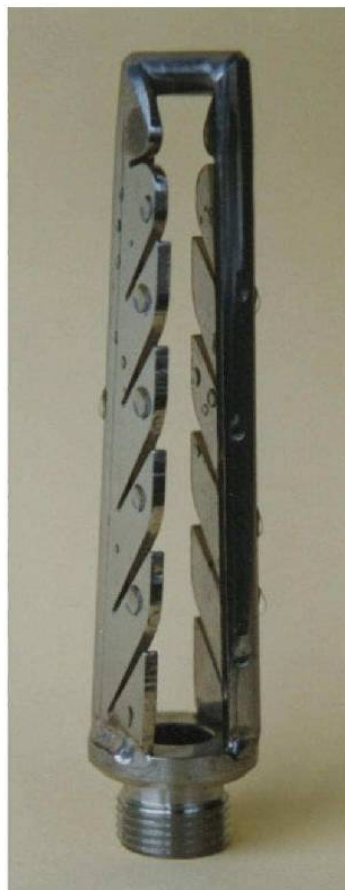

Запасные части для машины удаления зоба**БУР**

Артикул для заказа	Описание	Артикул Stork	№ позиции
СМ.20.001	Бур левый	4М 637 124	519
СМ.20.002	Бур правый	4М 637 125	519

**СМ.20.001****СМ.20.002**

РАЗЛИЧНЫЕ ЧАСТИ

Артикул для заказа	Описание	Артикул Stork	№ позиции
СМ.20.003	Втулка, нерж. сталь	4R.591.801	508
СМ.20.006	Кронштейн шланга 3/8-1/2	4M.602.218	
СМ.20.007	Зажим для шланга 13-20, нерж. сталь	00.2819.280	
СМ.20.008	Прозрачный шланг PVC 14-18	09.0450.003	
СМ.20.013	Наружная труба без нижней резьбы		
СМ.20.014	Наружная труба с правой резьбой	591.802	
СМ.20.015	Наружная труба с левой резьбой	591.803	
СМ.20.501	Втулка подшипника в сборе, синтетич.	4M.602.331	509
СМ.20.502	Подшипник в сборе, нижний, синтетич.	4M.602.333	510